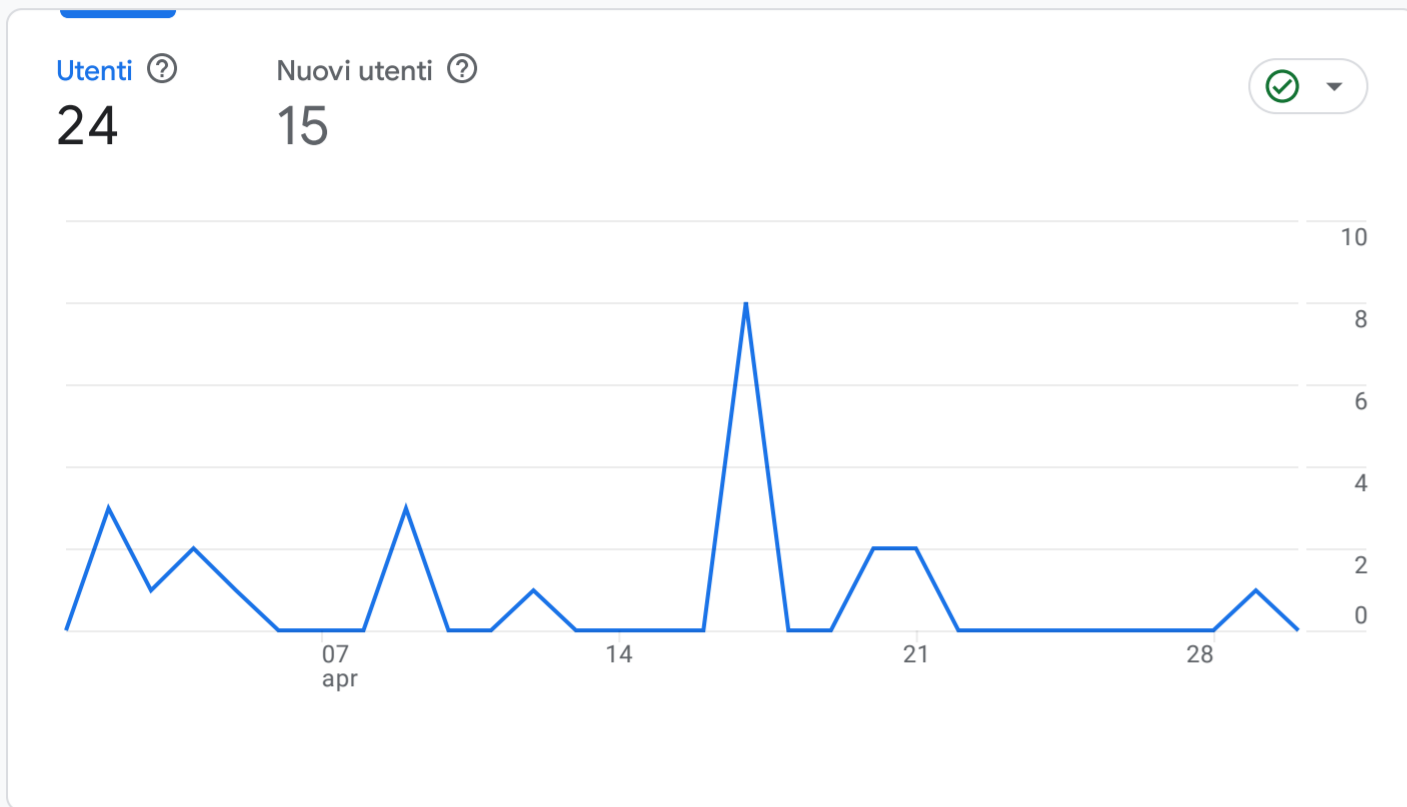

Tutti gli utenti Aggiungi confronto

Personalizzato 1 apr - 30 apr 2024

Panoramica dell'acquisizione

Nuovi utenti per Gruppo di canali principale del...

GRUPPO DI CANALI PRINC...	NUOVI UTENTI
Direct	8
Organic Search	6
Referral	1

Visualizza acquisizione utenti

Sessioni per Gruppo di canali principale del...

GRUPPO DI CANALI PRINC...	SESSIONI
Unassigned	9
Direct	8
Organic Search	6
Referral	1

Visualizza acquisizione traffico

Sessioni per Campagna Google ...