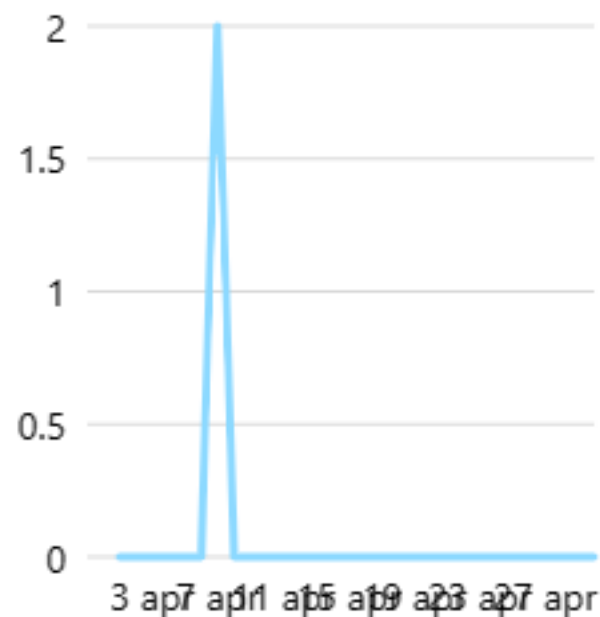

Visite alla Pagina e al profilo

Visite alla Pagina Facebook ⓘ

2 ↓ 60%

Visite al profilo Instagram ⓘ

16 ↓ 52,9%