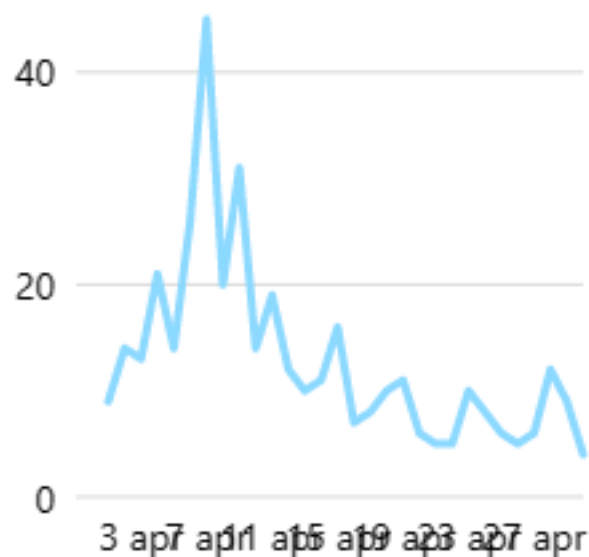

Copertura

Copertura della Pagina Facebook ⓘ

234 ↑ 25,8%

Copertura di Instagram ⓘ

258 ↓ 13,4%